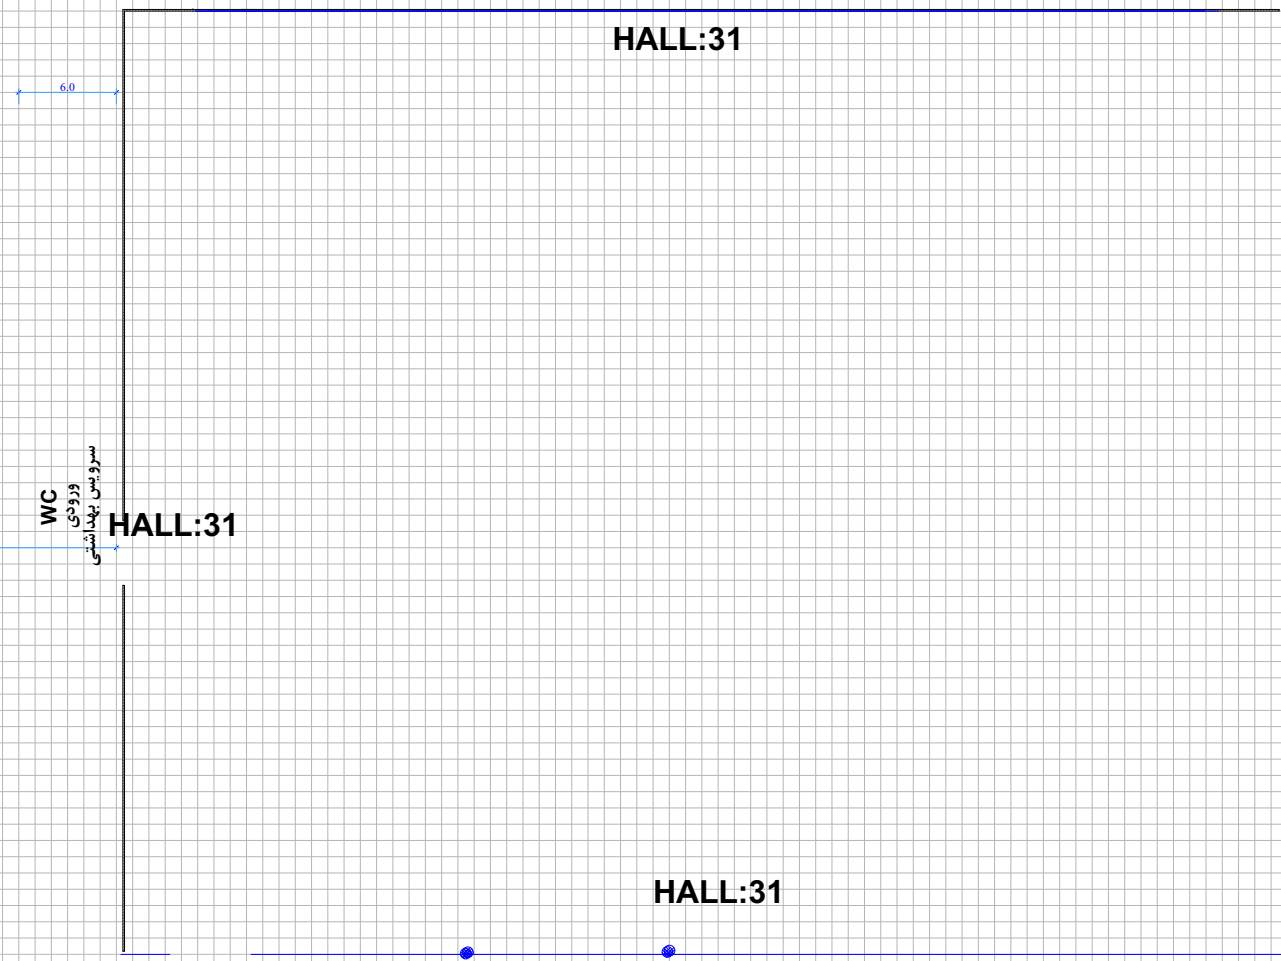

30.0 m <sup>2</sup>	30.0 m <sup>2</sup>
ایده کاوان صنعت پردیس	میهن تصفیه
2000	1999

رسمی

WC  
ورودی  
سرویس بهداشتی

تابلو برق

ورودی سالن ۳۱