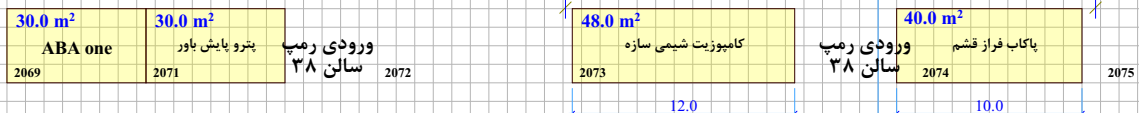

HALL:38

22.0

تابلو برق

HALL:35