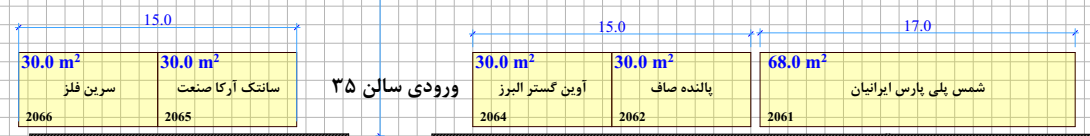

HALL:38

22.0

تابلو برق

HALL:35